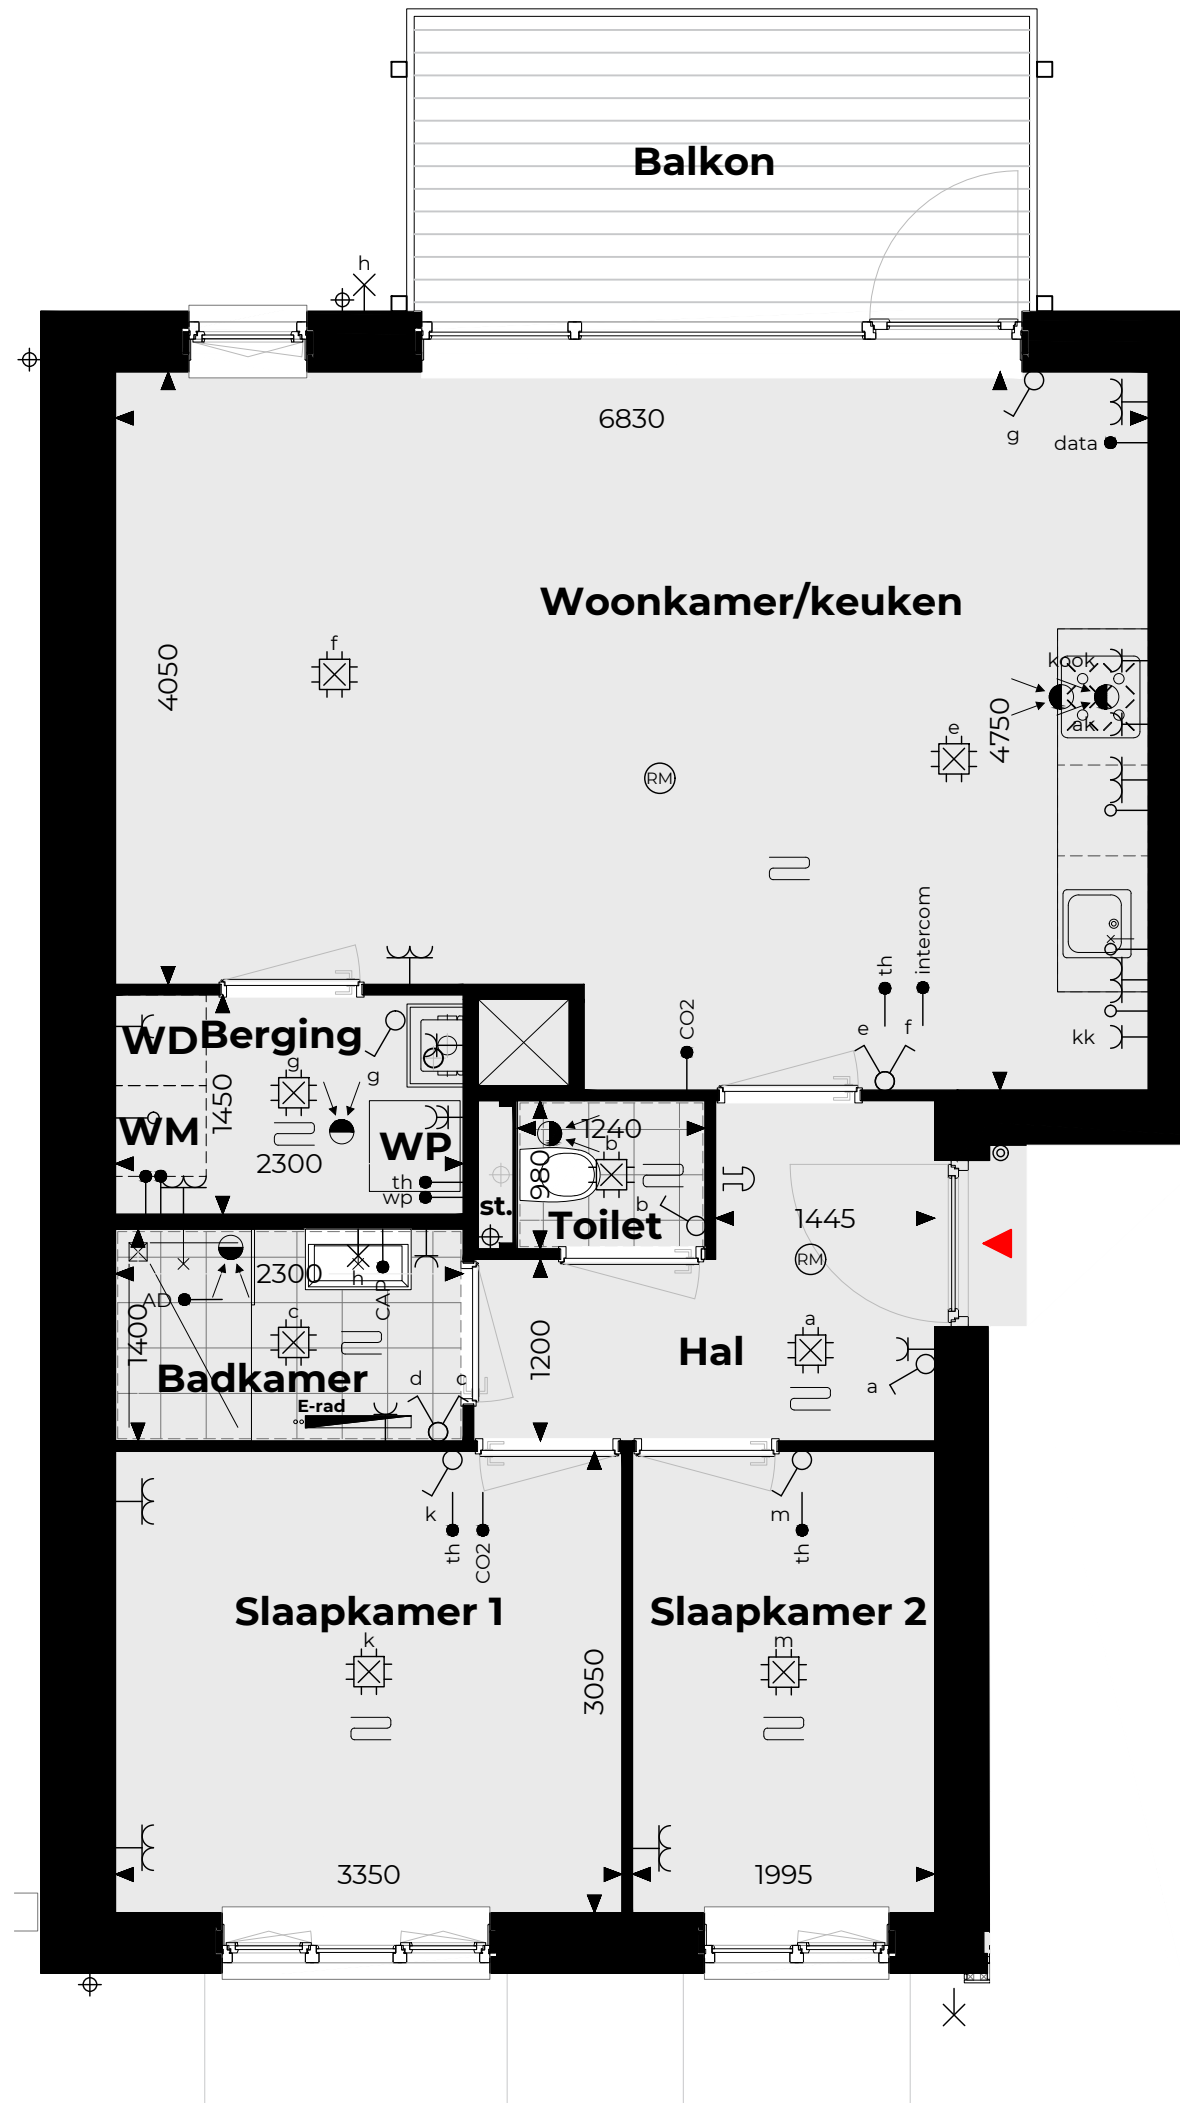

Appartement 3

Schaal 1:50

Berging

Begane grond

RENVOOI

Verklaring gebruikte afkortingen en symbolen

- | | |
|--|--|
| <ul style="list-style-type: none"> ⊖ thermostaat ⊕ mechanische ventilatie unit — ruimte voorzien van vloerverwarming ⊖ schakelaar enkelpolig ⊖ schakelaar dubbelpolig ⊖ wandcontactdoos enkel met aarding ⊖ wandcontactdoos dubbel met aarding ⊖ rookmelder MK meterkast st. ⚡ standleiding ⚡ elektrische radiator indicatie (afmeting conform berekening) ⊖ wp warmte pomp | <ul style="list-style-type: none"> ⊖ lichtpunt plafond (zonder armatuur) ⊖ lichtpunt wand (zonder armatuur) data ● bedraad aansluitpunt (kabel) ● deurbel drukker ⊖ deurbel schel intercom ● spreek/luister toestel CO2 ● CO2 meter — onbedrade leiding ak } plaats afzuigkap met elektrische aansluiting kk } plaats koelkast met elektrische aansluiting ww — aansluitpunt vaatwasser AD ● aarding douche CAP ● centraal aardpunt |
|--|--|

De plaats van de op tekening aangegeven schakelaars, verlichtingspunten enz. zijn indicatief, de juiste plaats wordt nader in het werk bepaald

VERKOOPTEKENINGEN

Bouwnummer: 3
 Datum: 13 september 2024