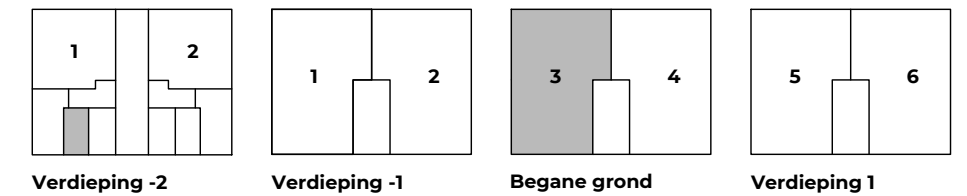

Appartement 3

Schaal 1:50

Berging

Begane grond

RENVOOI

Verklaring gebruikte afkortingen en symbolen

- | | |
|--|--|
| <ul style="list-style-type: none"> ⊖ thermostaat ⊕ mechanische ventilatie unit — ruimte voorzien van vloerverwarming ⊖ schakelaar enkelpolig ⊖ schakelaar dubbelpolig ⊖ wandcontactdoos enkel met aarding ⊖ wandcontactdoos dubbel met aarding ⊖ rookmelder MK meterkast st. ⚡ standleiding ⚡ elektrische radiator indicatie (afmeting conform berekening) ⊖ wp warmte pomp | <ul style="list-style-type: none"> ⊖ lichtpunt plafond (zonder armatuur) ⊖ lichtpunt wand (zonder armatuur) data ● bedraad aansluitpunt (kabel) ● deurbel drukker ⊖ deurbel schel intercom ● spreek/luister toestel CO2 ● CO2 meter — onbedrade leiding ak } plaats afzuigkap met elektrische aansluiting kk } plaats koelkast met elektrische aansluiting ww — aansluitpunt vaatwasser AD ● aarding douche CAP ● centraal aardpunt |
|--|--|

De plaats van de op tekening aangegeven schakelaars, verlichtingspunten enz. zijn indicatief, de juiste plaats wordt nader in het werk bepaald

VERKOOPTEKENINGEN

Bouwnummer: 3
 Datum: 13 september 2024