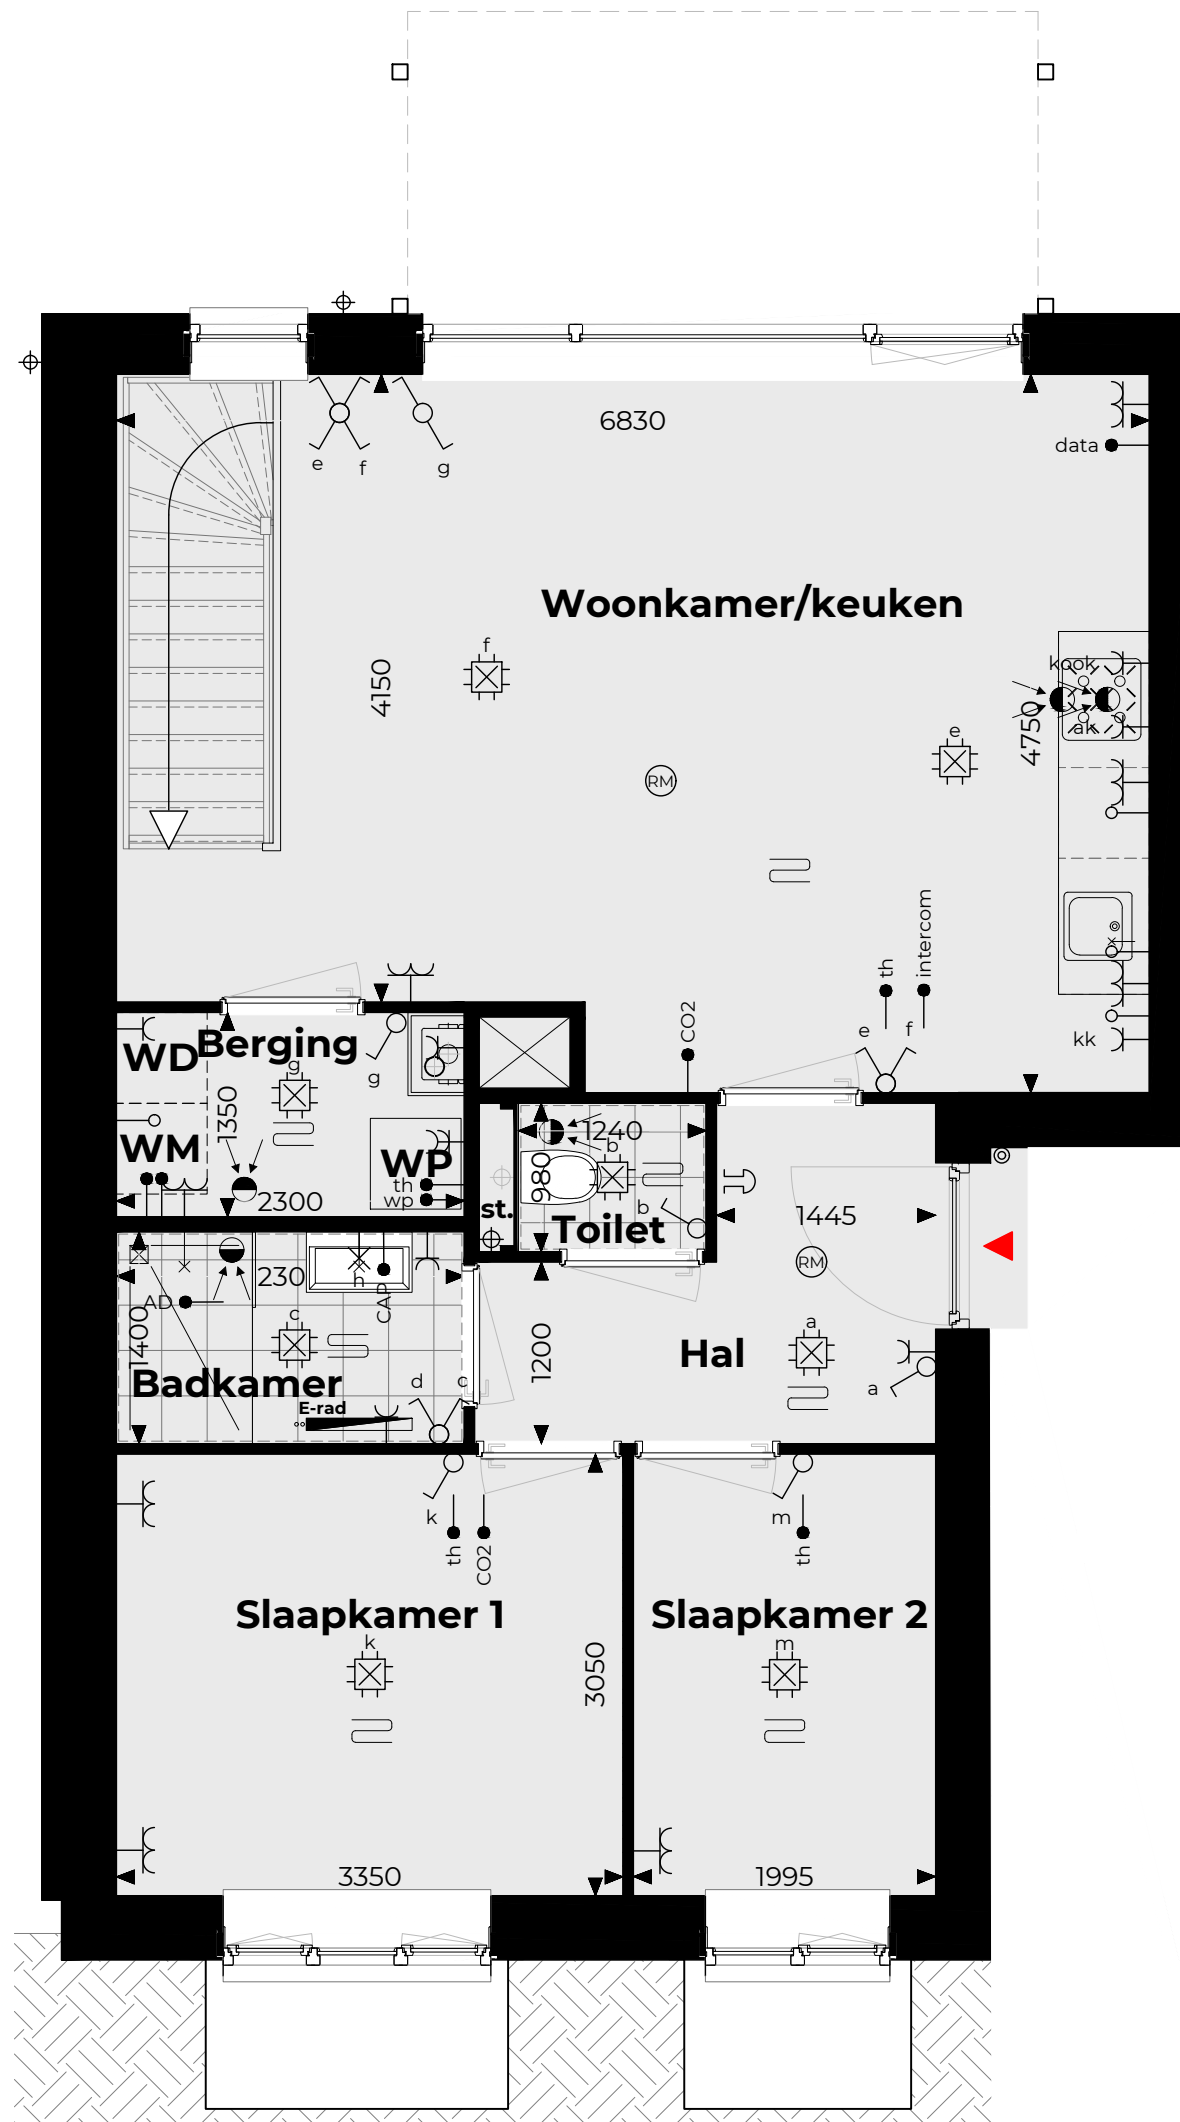

Appartement 1

Schaal 1:50

Verdieping -1

RENOVOOI

Verklaring gebruikte afkortingen en symbolen

- | | |
|--|--|
| <ul style="list-style-type: none"> ⊖ thermostaat ⊖ mechanische ventilatie unit ⊖ ruimte voorzien van vloerverwarming ⊖ schakelaar enkelpolig ⊖ schakelaar dubbelpolig ⊖ wandcontactdoos enkel met aarding ⊖ wandcontactdoos dubbel met aarding ⊖ rookmelder MK meterkast st. ⚡ standleiding ⚡ elektrische radiator indicatie (afmeting conform berekening) ⊖ WP warmte pomp | <ul style="list-style-type: none"> ⊖ lichtpunt plafond (zonder armatuur) ⊖ lichtpunt wand (zonder armatuur) data ● bedraad aansluitpunt (kabel) ● deurbel drukker ⊖ deurbel schel intercom ● spreek/luister toestel CO2 ● CO2 meter — onbedrade leiding ak } plaats afzuigkap met elektrische aansluiting kk } plaats koelkast met elektrische aansluiting ww ● aansluitpunt vaatwasser AD ● aarding douche CAP ● centraal aardpunt |
|--|--|

De plaats van de op tekening aangegeven schakelaars, verlichtingspunten enz. zijn indicatief, de juiste plaats wordt nader in het werk bepaald

VERKOOPTEKENINGEN

Bouwnummer: 1
 Datum: 13 september 2024