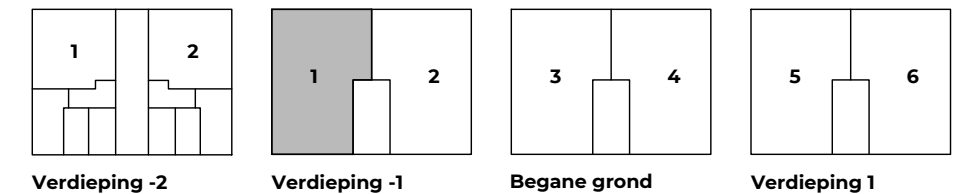

VERKOOPTEKENINGEN

Bouwnummer: 1
Datum: 13 september 2024