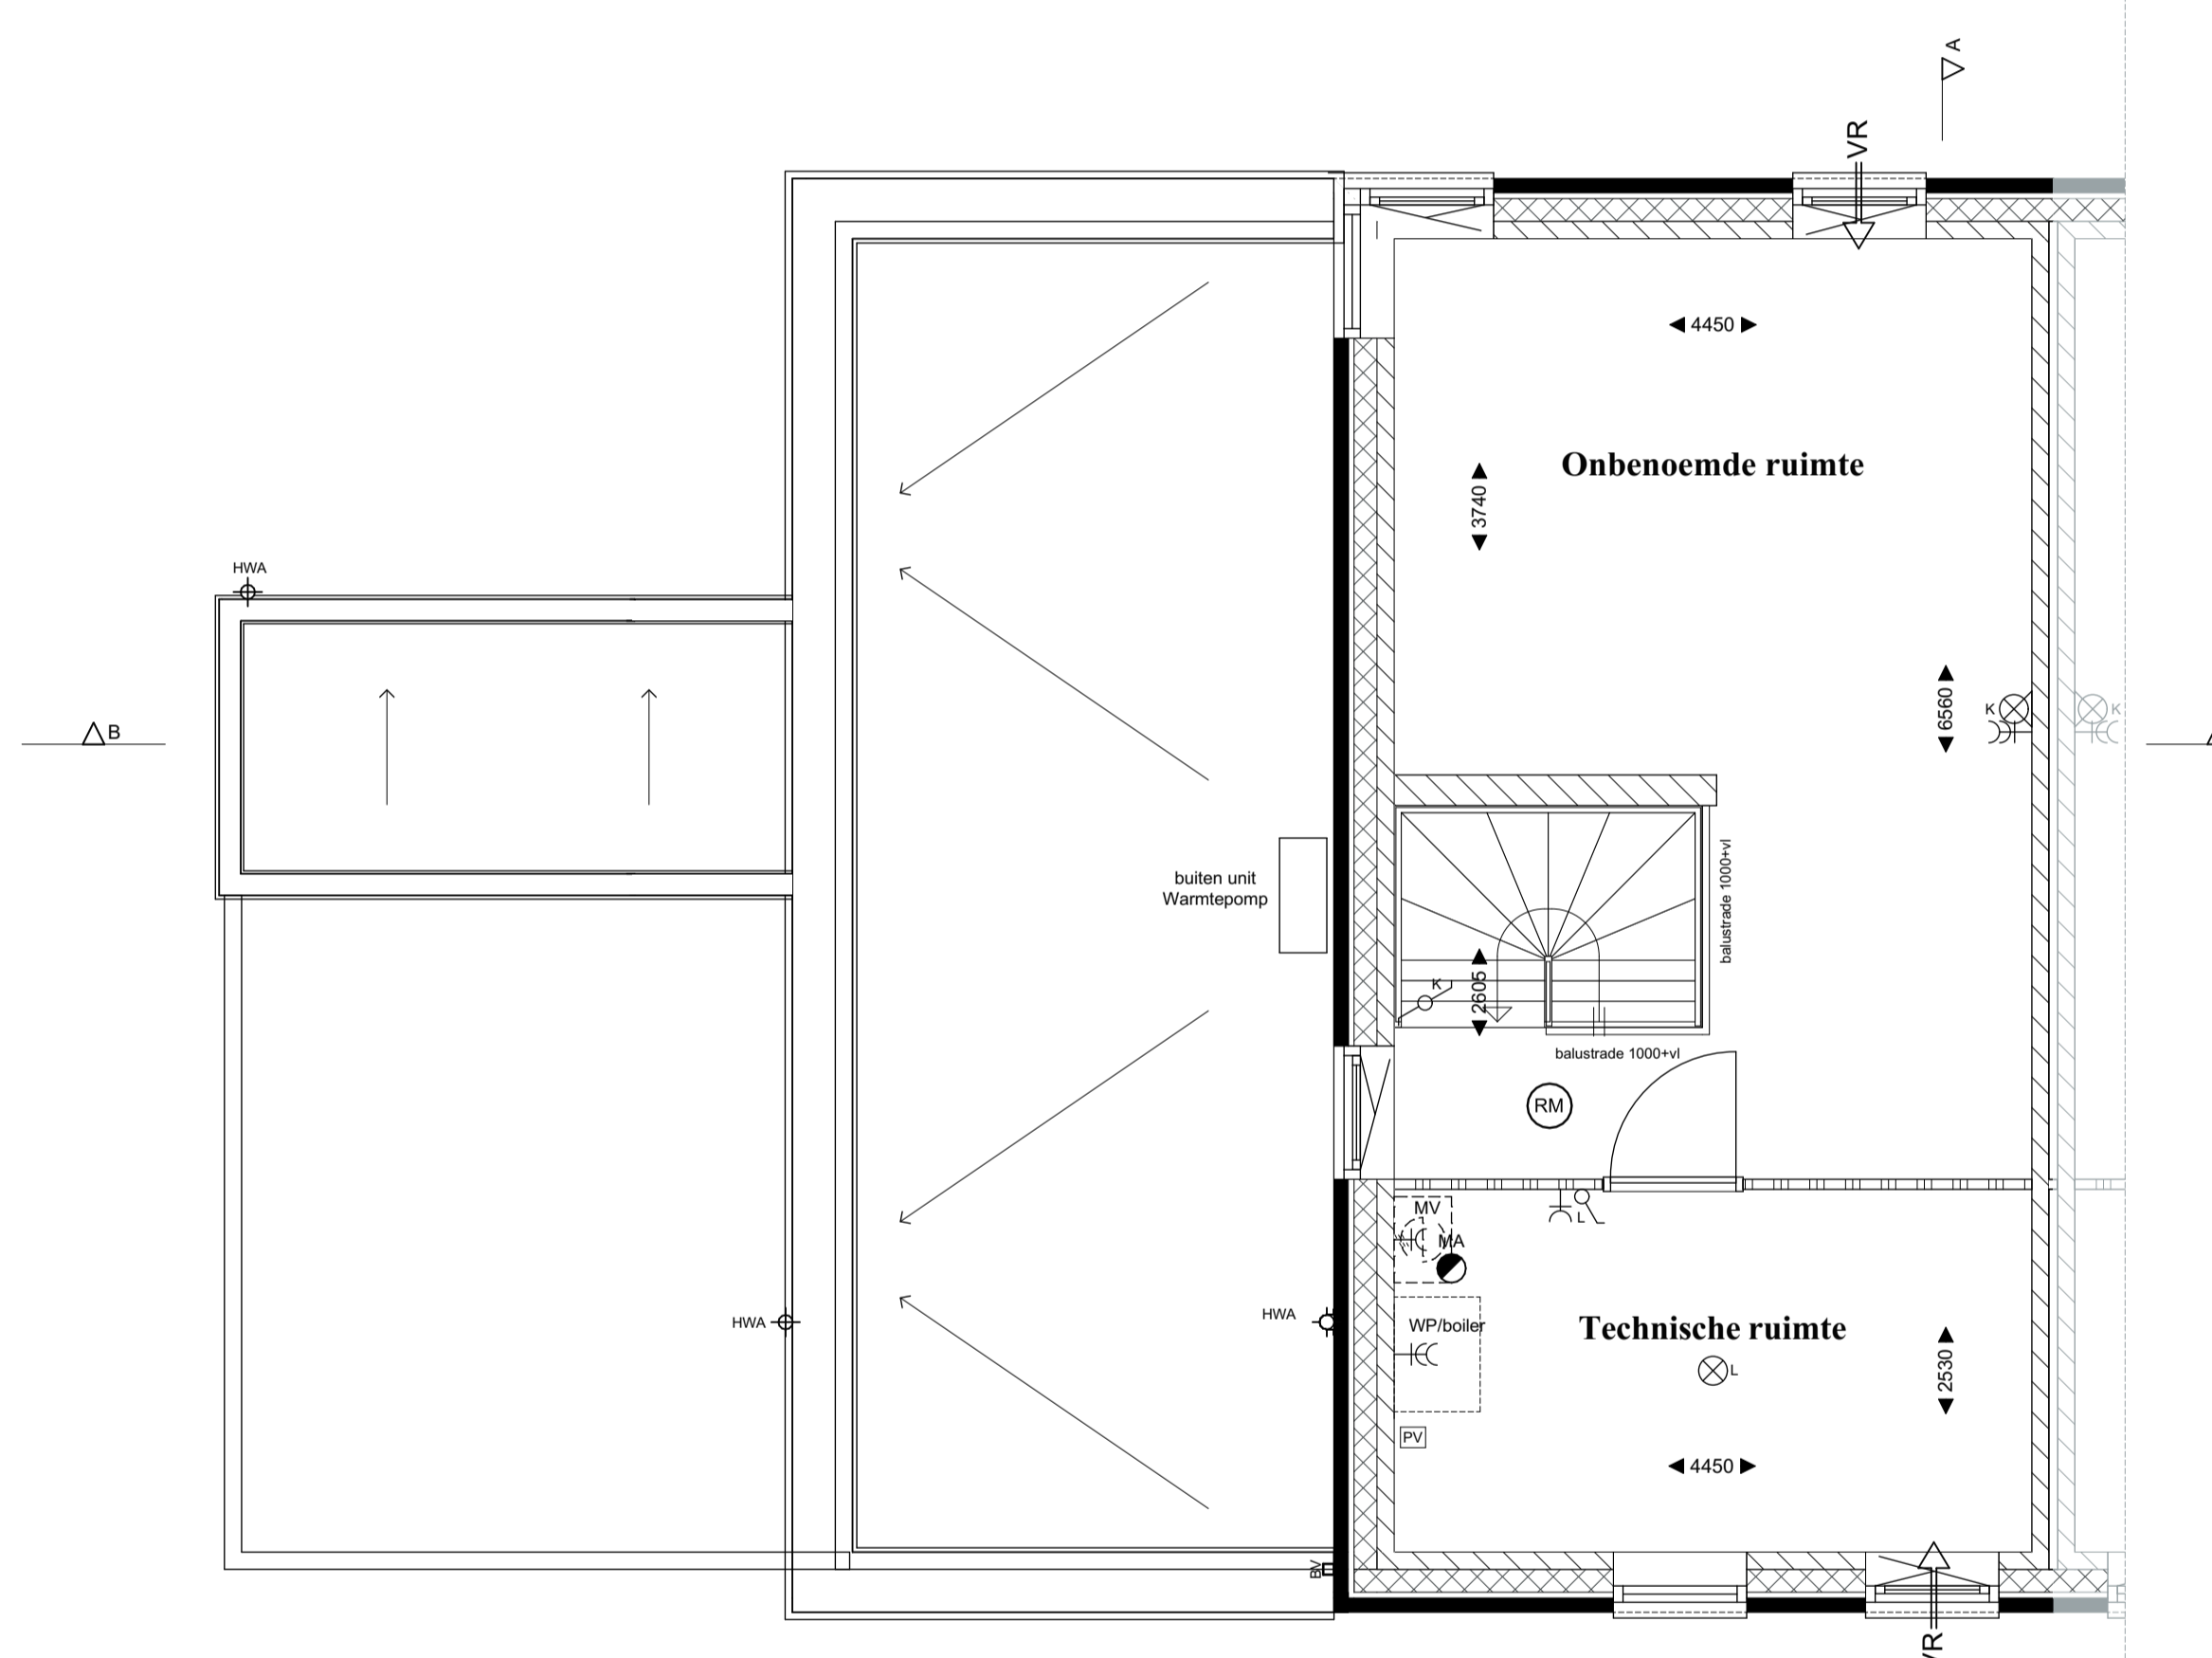

Eerste verdieping