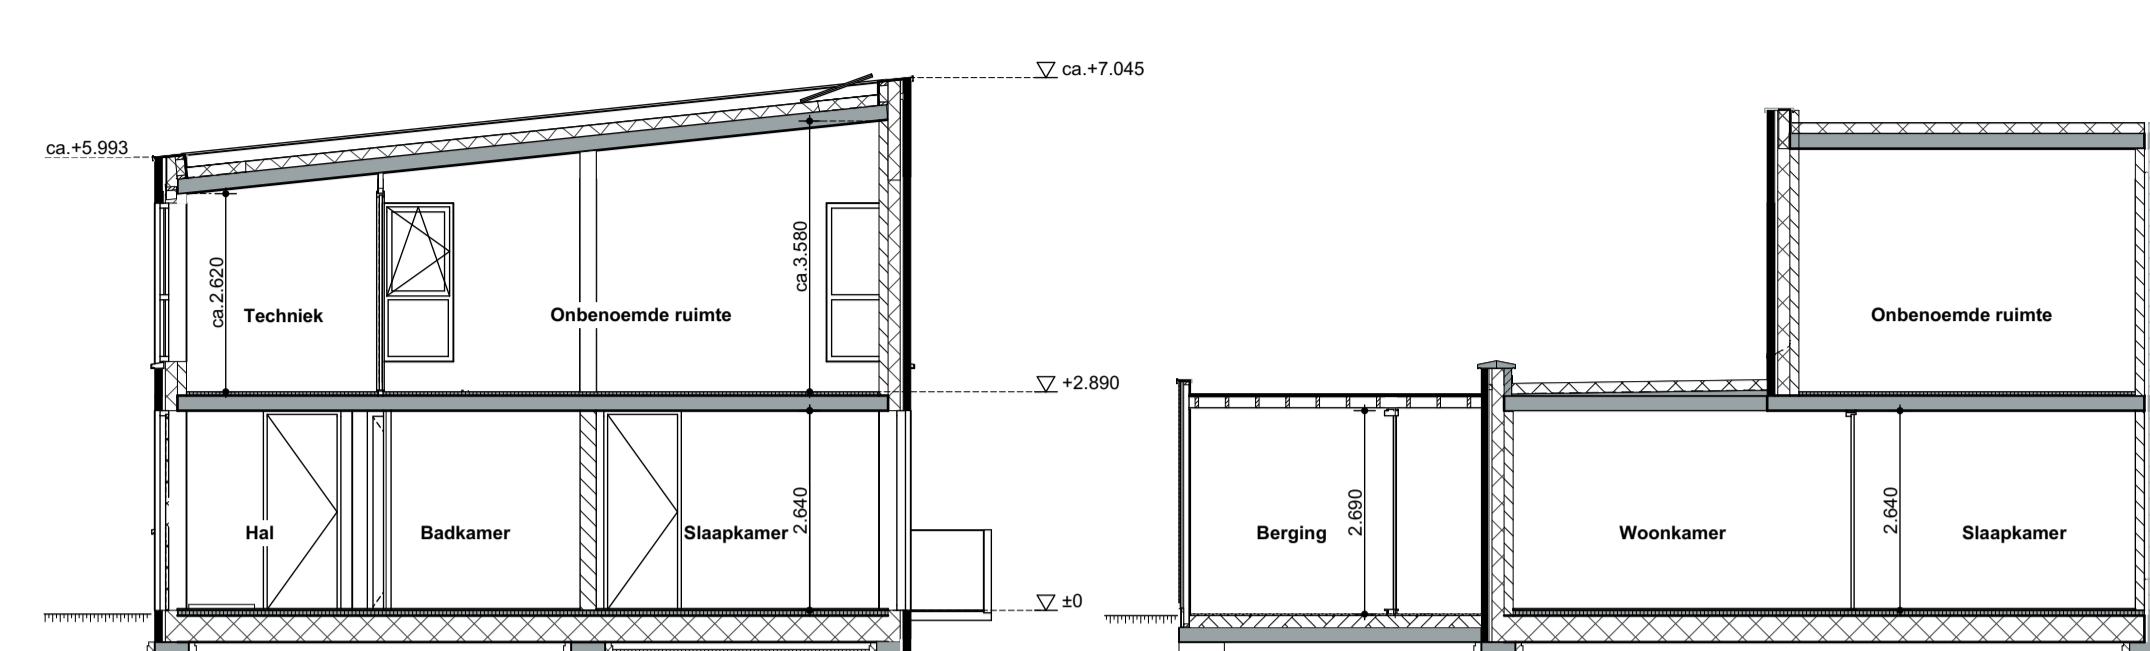

Doorsnede A-A