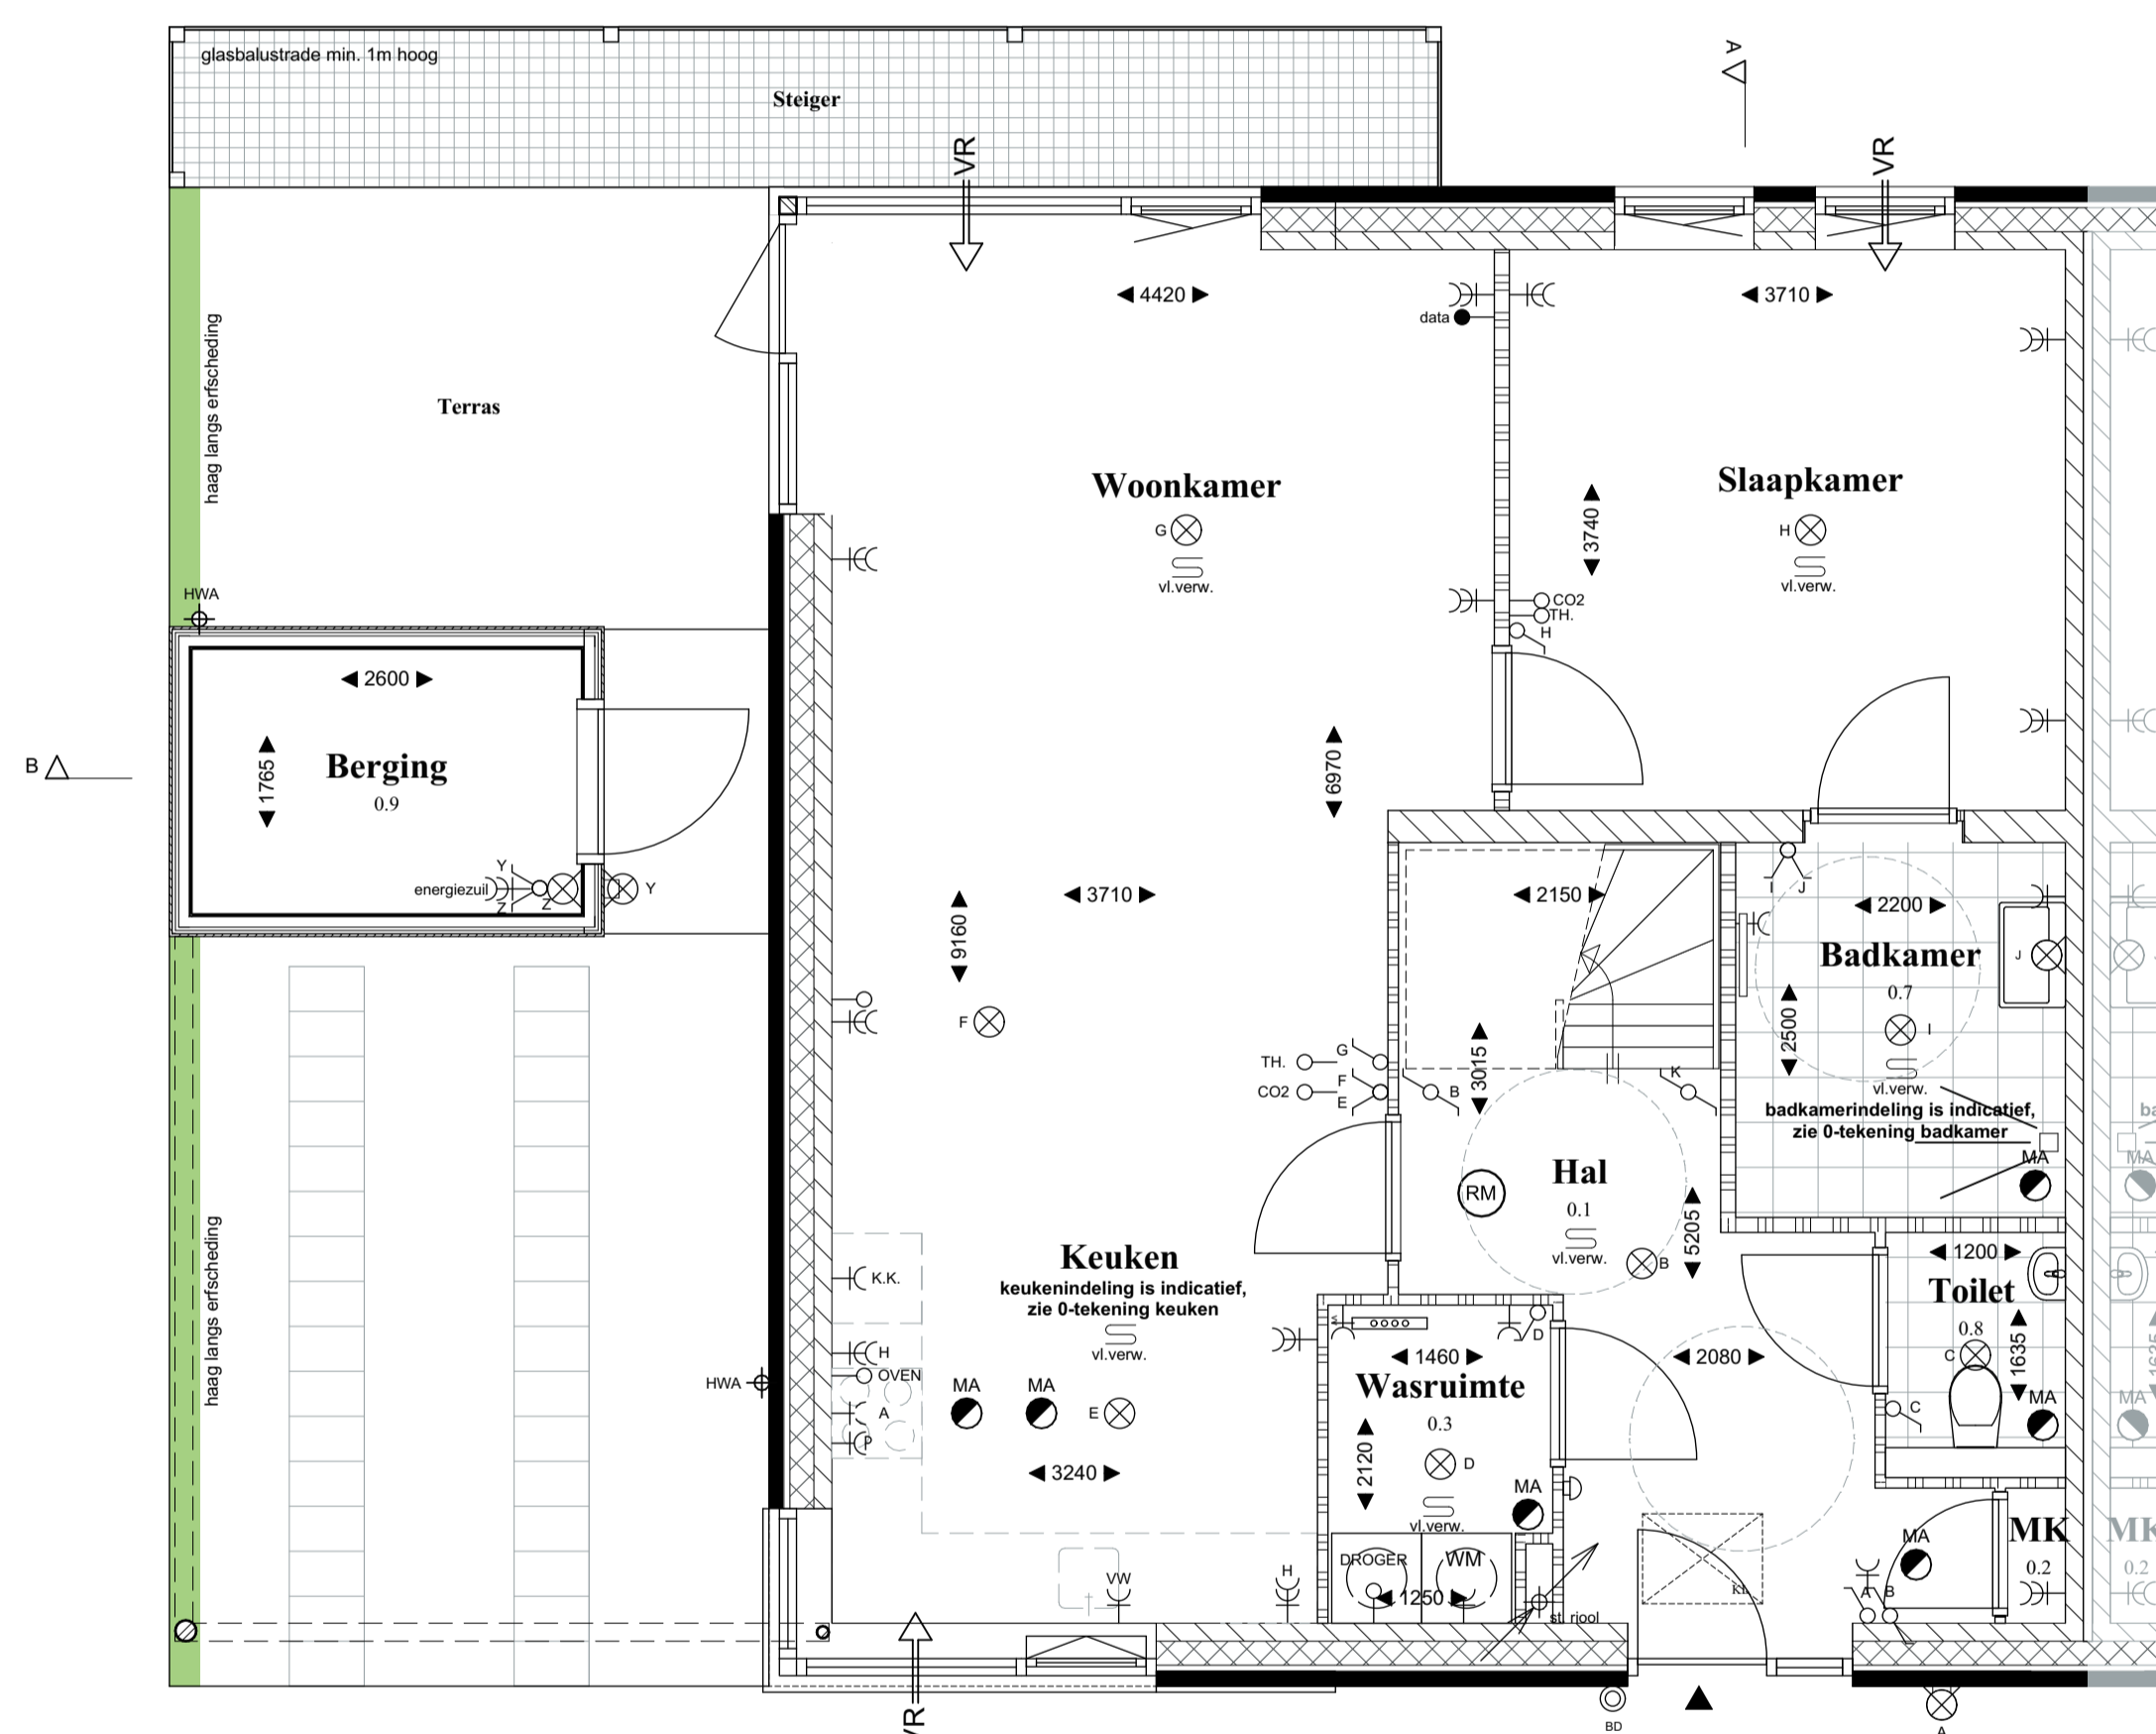

Begane grond